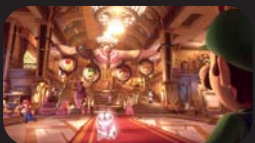

RELAKSUJĄCY POBYT W HOTELU... CO MOŻE PÓJŚĆ NIE TAK?

Po tym, jak wymarzony wypad do eleganckiego hotelu The Last Resort zamienia się w koszmar, Luigi musi pozbyć się swoich lęków i uratować Mario i przyjaciół przed jego królewską upiornością, King Boo!