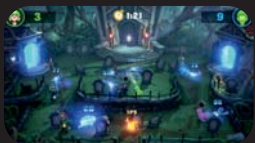

RELAKSUJĄCY POBYT W HOTELU... CO MOŻE PÓJŚĆ NIE TAK?

Po tym, jak wymarzony wypad do eleganckiego hotelu The Last Resort zamienia się w koszmar, Luigi musi pozbyć się swoich lęków i uratować Mario i przyjaciół przed jego królewską upiornością, King Boo!