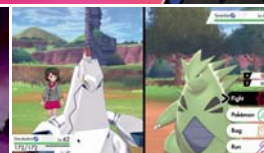

## ZUPEŁNIE NOWA PRZYGODA RPG POKÉMON

Przygotuj się na odkrycie Galar, rozległego regionu o zróżnicowanych środowiskach, od spokojnych wsi i współczesnych miast po gęsty las i pokryte śniegiem góry. Przygotuj się na odkrycie niesamowitych Pokémonów Dynamax i Gigantamax!