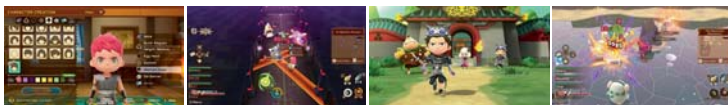

NIECH ROZPOCZNIE SIĘ PRZEŚLIZGIWANIE PRZEZ DUNGEONY!

Gdy Twoja wioska zostanie zaatakowana, zostań bohaterem poszukiwaczem przygód i szukaj zemsty na nikczemnym Sultanie Vinegar! W tej grze RPG czołgasz się przez losowo generowane lochy w poszukiwaniu rzadkich skarbów i współpracuj z maksymalnie trzema innymi graczami w lokalnym lub online trybie wieloosobowym, aby pokonać wytrzymałych tyranów!

SNACK WORLD: THE DUNGEON CRAWL – GOLD

• **Gatunek:** RPG, Akcja • **Wydawca:** LEVEL-5

Kompatybilne tryby gry	Tryb TV	Tryb stolowy	Tryb ręczny
	1	1	1

© 2020 LEVEL-5 Inc.

Online *: do 4 graczy