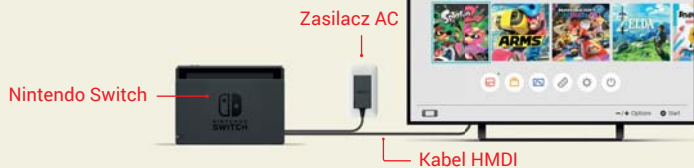

# Nintendo Switch umożliwia grę w trzech trybach.

Włóż Nintendo Switch do stacji dokującej  
Gra HD na twoim telewizorze.

Łatwe podłączenie do TV

Po prostu podłącz zasilacz i kabel HDMI (dołączone do zestawu) do każdego portu.