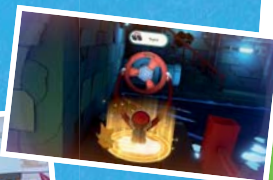

Uratuj Toads
przekształcone
przez Króla Origami!