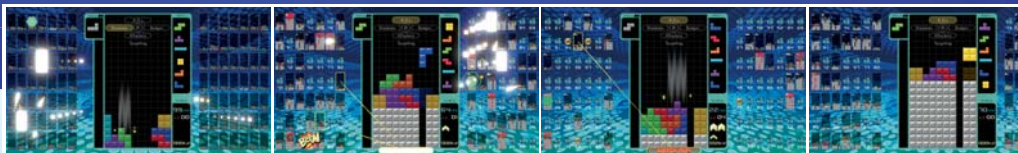

TETRIS® 99

OFFICIAL
TETRIS
PRODUCT
WWW.TETRIS.COM

TETRIS® 99

- **Gatunek:** Puzzle
- **Wydawca:** Nintendo

Kompatybilne tryby gry	Tryb TV	Tryb stolowy	Tryb ręczny
	1	1	1

Online*: Do 99 graczy