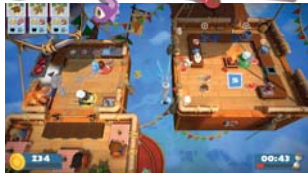

OVERCOOKED! 2

Gatunek: Impreza, Strategia • Gracze: 1-4