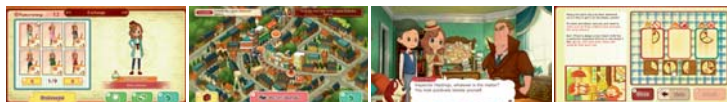

LAYTON'S MYSTERY JOURNEY™

Katrielle and the Millionaires' Conspiracy

Deluxe Edition

ZALÓŻ KAPELUSZ DETEKTYWA, CZAS ROZWIĄKAĆ ZAGADKĘ!

Profesor Hershel Layton zniknął i to do jego córki Katrielle - inteligentnej i uzdolnionej młodej damy ze smyką do dociekania prawdy pomimo słabych wskazówek - należy przejście odpowiedzialności w LAYTON'S MYSTERY JOURNEY™: Katrielle and the Millionaires' Conspiracy - Deluxe Edition na Nintendo Switch! Ta edycja Deluxe zawiera ponad 40 zupełnie nowych zagadek i innych łamigłówek przeniesionych z wersji na Nintendo 3DS, aby wzbogacić zabawę i sprawić, by cieszyła się nią cała rodzina. Dodano także ponad 50 nowych strojów i każdy z nich można zyskać w ciągu gry.

LAYTON'S MYSTERY JOURNEY™: Katrielle and the Millionaires' Conspiracy - Deluxe Edition

• Gatunek: Przygoda, RPG • Wydawca: LEVEL-5 Inc.

Kompatybilne tryby gry	TV Tryb TV	CS Tryb stółowy	CS Tryb ręczny
	1	1	1

©2019 LEVEL-5 Inc.