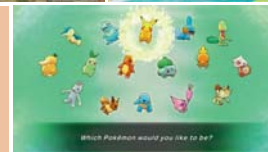

The Pokémon Company

Pokémon Mystery Dungeon Rescue Team DX

CO BYŚ ZROBIŁ, GDYBYŚ PEWNEGO RANKA PO PRZEbudzeniu STwierdził...ŻE Jesteś POKEMONEM?

Przygotuj się na odkrycie pięknie zaprojektowanego świata w *Pokémon Mystery Dungeon: Rescue Team DX* – remake oryginalnych tytułów Nintendo DS i Game Boy Advance. Stwórz swoją drużynę z Pikachu, Eevee i Charmanderem i wypełnij misje mającą na celu ocalenie Pokémonów w ciągle zmieniającym się mystery dungeon!

Dostępne na

Nintendo
eShop

Pokémon Mystery Dungeon: Rescue Team DX

• Gatunek: RPG • Wydawca: Nintendo

Dostępne
demo

Kompatybilne tryby gry	TV Tryb TV	Stołowy Tryb stołowy	Ręczny Tryb ręczny
	1	1	1