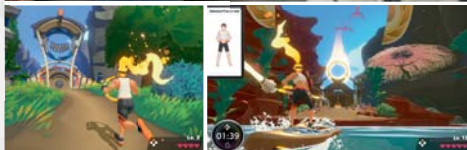

TWOJA PRZYGODA, TWOJA HISTORIA FITNESS!

Trzymając Ring-Con w dłoniach i z założonym paskiem na nogę wyrusz na misję pełną fitnessu! Odkrywaj fantastyczny świat i pokonaj smoka-kulturystę oraz jego kompanów z użyciem prawdziwych ćwiczeń w Ring Fit Adventure, grze fitness na Nintendo Switch! Truchtaj w miejscu, aby przemierzać trawiaste równiny, ściskaj Ring-Con nad głową, by atakować wrogów i spraw by joga pomogła Ci utrzymać ciało w dobrej kondycji.

Ring Fit Adventure

• Gatunek: Lifestyle • Wydawca: Nintendo

Kompatybilne tryby gry	TV Tryb TV	Tryb stołowy	Tryb ręczny
	1	1	-

www.pegi.info

© 2019 Nintendo.