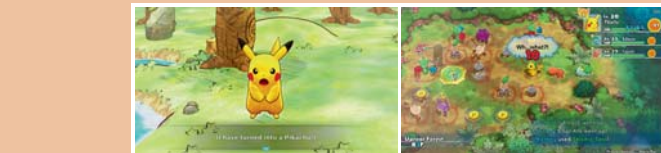

The Pokémon Company

Pokémon Mystery Dungeon Rescue Team DX

CO BYŚ ZROBIŁ, GDYBYŚ PEWNEGO RANKA PO PRZEbudzeniu STwierdził...ŻE Jesteś POKEMONEM?

Przygotuj się na odkrycie pięknie zaprojektowanego świata w *Pokémon Mystery Dungeon: Rescue Team DX* – remake oryginalnych tytułów Nintendo DS i Game Boy Advance. Stwórz swoją drużynę z Pikachu, Eevee i Charmanderem i wypełnij misje mającą na celu ocalenie Pokémonów w ciągle zmieniającym się mystery dungeon!

Dostępne na

Nintendo
eShop

Pokémon Mystery Dungeon: Rescue Team DX

• Gatunek: RPG • Wydawca: Nintendo

Dostępne
demo

Kompatybilne tryby gry	TV Tryb TV	Stołowy Tryb stołowy	Ręczny Tryb ręczny
	1	1	1