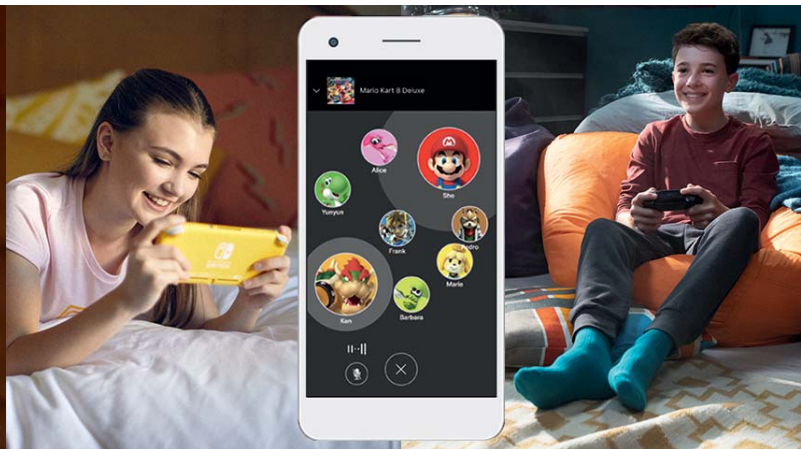

Save Data Cloud

Twórz kopie zapasowe automatycznie

Bezpiecznie i automatycznie twórz kopie zapasowe danych gier online, aby mieć do nich łatwy dostęp. Ułatwia to odzyskanie danych gry, jeśli zgubisz konsolę Nintendo Switch lub zaczniesz używać nowej.

Jeśli masz połączenie z Internetem, kopia zapasowa Twoich danych zapisywania zostanie automatycznie, nawet gdy Nintendo Switch jest w trybie uśpienia. Nie są wymagane żadne skomplikowane ustawienia ani aktualizacje.

Aplikacja
na smartfony

Chat głosowy

Dzięki aplikacji na smartfony Nintendo Switch Online możesz rozmawiać na czacie głosowym z innymi graczami w kompatybilnych grach online.

Otwórz aplikację podczas grania w kompatybilne gry, aby rozmawiać głosowo ze znajomymi podczas gry.

Niektóre gry mają ulepszone funkcje w aplikacji. Np. w Splatoon 2 możesz użyć SplatNet 2, aby zobaczyć swoje statystyki bitew online, udostępnić je w mediach społecznościowych i zamówić nowy sprzęt do użycia w grze.

Użytkownicy muszą mieć co najmniej 13 lat i mieć konto Nintendo, aby móc korzystać z tej usługi.