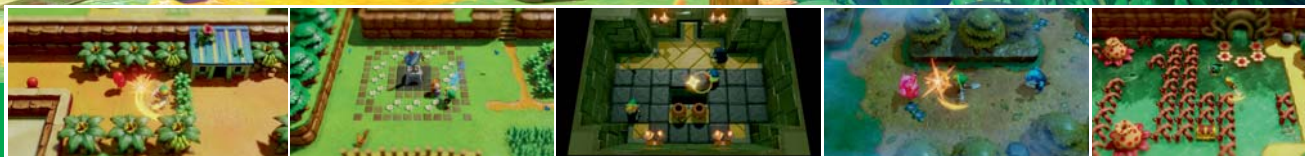

## ODKRYWAJ, PRZETRWAJ, WALCZ. WSTĄP DO ŚWIATA PRZYGODY.

Podróżuj przez pola, lasy i góry w tej zapierającej dech w piersiach przygodzie. Na kanapie lub w drodze, przemierzaj królestwo Hyrule po swojemu na Nintendo Switch.

### The Legend of Zelda: Breath of the Wild

- Gatunek: Akcja, Przygoda
- Wydawca: Nintendo

**12**  
www.pegi.info

Dostępne na  
**Nintendo eShop**

Kompatybilne tryby gry	TV	Tryb TV	Tryb stołowy	Tryb ręczny
	1	1	1	1

## ODKRYWAJ ZUPEŁNIE NOWĄ WYSPĘ KOHOLINT!

Odkrywaj odnowioną wyspę Koholint, która została wiernie odbudowana w zupełnie nowym stylu artystycznym, który oczaruje zarówno starych jak i nowych fanów. Walcz z nieprzyjaciółmi zdobywając niezliczone lochy i odkrywaj sekrety skrywane na wyspie. Pojedynkuj się z wrogami Super Mario, takimi jak Goomba, Piranha Plant i innymi. Poznaj też wyjątkowych mieszkańców wyspy, którzy pomogą Linkowi podczas jego przygody.