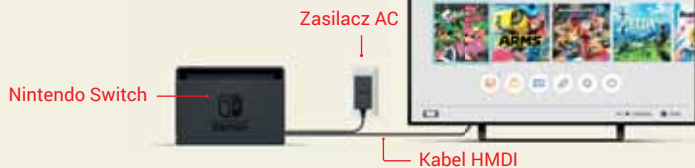

Kiedykolwiek, gdziekolwiek, z kimkolwiek.

Trzy tryby **1**

Tryb TV

Nintendo Switch umożliwia grę w trzech trybach.

Włóż Nintendo Switch do stacji dokującej
Gra HD na twoim telewizorze.

Łatwe podłączenie do TV

Po prostu podłącz zasilacz i kabel HDMI (dołączone do zestawu) do każdego portu.

Konsola włączy się
automatycznie
po wyciągnięciu ze stacji.

Możesz wziąć konsolę
ze sobą i grać w trybie
przenośnym.

Kiedykolwiek, gdziekolwiek, z kimkolwiek.