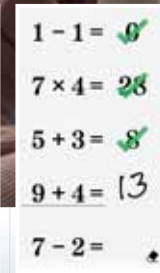

Dr Kawashima's BRAIN TRAINING™ for Nintendo Switch