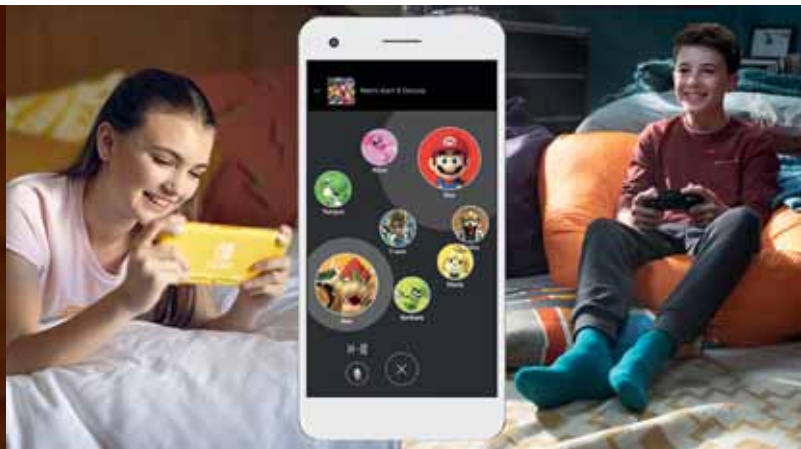

Save Data Cloud

Twórz kopie zapasowe automatycznie

Bezpiecznie i automatycznie twórz kopie zapasowe danych gier online, aby mieć do nich łatwy dostęp. Ułatwia to odzyskanie danych gry, jeśli zgubisz konsolę Nintendo Switch lub zaczniesz używać nowej.

Jeśli masz połączenie z Internetem, kopia zapasowa Twoich danych zapisywania zostanie automatycznie, nawet gdy Nintendo Switch jest w trybie uśpienia. Nie są wymagane żadne skomplikowane ustawienia ani aktualizacje.

Aplikacja
na smartfony

Chat głosowy

Dzięki aplikacji na smartfony Nintendo Switch Online możesz rozmawiać na czacie głosowym z innymi graczami w kompatybilnych grach online.

Otwórz aplikację podczas grania w kompatybilne gry, aby rozmawiać głosowo ze znajomymi podczas gry.

Niektóre gry mają ulepszone funkcje w aplikacji. Np. w Splatoon 2 możesz użyć SplatNet 2, aby zobaczyć swoje statystyki bitew online, udostępnić je w mediach społecznościowych i zamówić nowy sprzęt do użycia w grze.

Użytkownicy muszą mieć co najmniej 13 lat i mieć konto Nintendo, aby móc korzystać z tej usługi.