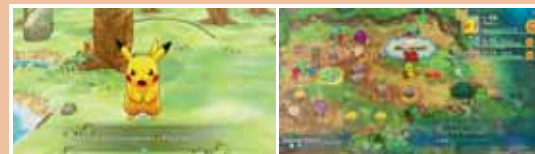

Kompatybilne tryby gry

TV Tryb TV

1

CSO Tryb stołowy

1

Tryb ręczny

1

CO BYŚ ZROBIŁ, GDYBYŚ PEWNEGO
RANKA PO PRZEBUJENIU
STWIERDZIŁ...ŻE JESTEŚ
POKEMONEM?